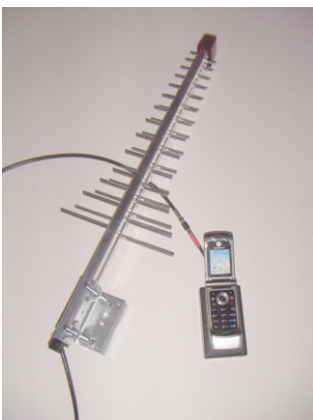

DIE REVOLUTION

Verbinden Sie
Ihr Handy kabellos
mit einer
externen Antenne

*Handy Power
von Wittenberg*

Unsere Handy Power-Box, verbindet alle gängigen Mobiltelefone induktiv, also ohne Kabel, mit einer externen Antenne.(z.B. LAT 54) Handy einfach auf die Power-Box legen, und über die Freisprecheinrichtung des Handys problemlos in alle Netze telefonieren.

Handy-Power-Box Home Set

Bestehend aus:
Antenne LAT 54
und Handy Power-Box
(ohne Mobiltelefon)

Handy-Power-Box Mobil Set

Bestehend aus:
Magnetfuß Antenne
und Handy-Power-Box
(ohne Mobiltelefon)

*Heute die Technik
von morgen!*