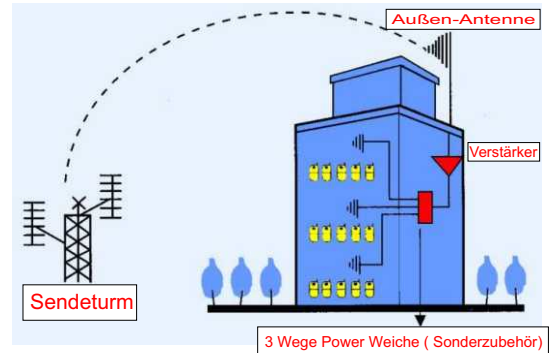

GIR - 70

WITTENBERG

ANTENNEN + TECHNIK GmbH

GSM Handy-Netz Verstärker

- ✓ versorgt bis zu 600 m² große Innenräume
- ✓ Zwei Kanäle, full-duplex , bis zu 10 Handys können gleichzeitig telefonieren
- ✓ Kompatible mit GB 6993-86 Standard

Innenantenne
Rundstrahler 2,5 dB Gewinn

5 Meter RG 58 Standard Kabel
(Verbindung zwischen Verstärker und Innen-Antenne)

Yagi 7 El. Außenantenne, 9 dB Gewinn,
inkl. 10m RG 58 Standard-Kabel

Frequenzbereich	Up Link (UL): 890 - 915 MHz Down Link (DL) : 935 - 960 MHz
Ausgangsleistung	UL: 17 dBm DL: 17 dBm (3 rd > 40 dB)
Verstärkung	UL: 60 dB DL: 70 dB
Signal Rauschabstand	3 dB
Signal Laufzeit	1,5 ns
Störstrahlung	< = - 40 dBm
Impedanz	50 Ohm
Netzgerät	AC 230V, 50 Hz
Reichweite	600 m2