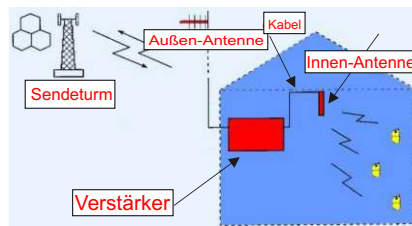

GIR - 70

WITTENBERG

ANTENNEN + TECHNIK GmbH

GSM Handy-Netz Verstärker

- ✓ versorgt bis zu 600 m² große Innenräume
- ✓ Zwei Kanäle, full-duplex , bis zu 10 Handys können gleichzeitig telefonieren
- ✓ Kompatible mit GB 6993-86 Standard

Innenantenne
Rundstrahler 2,5 dB Gewinn

5 Meter RG 58 Standard Kabel
(Verbindung zwischen Verstärker und Innen-Antenne)

Yagi 7 El. Außenantenne, 9 dB Gewinn,
inkl. 10m RG 58 Standard-Kabel

Frequenzbereich	Up Link (UL): 890 - 915 MHz Down Link (DL) : 935 - 960 MHz
Ausgangsleistung	UL: 17 dBm DL: 17 dBm (3 rd > 40 dB)
Verstärkung	UL: 60 dB DL: 70 dB
Signal Rauschabstand	3 dB
Signal Laufzeit	1,5 ns
Störstrahlung	< = - 40 dBm
Impedanz	50 Ohm
Netzgerät	AC 230V, 50 Hz
Reichweite	600 m2